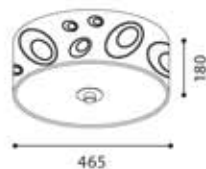

1x 10W  
Osram LED  
(optional)

Ø 145

**INDO 90343**

Nickel matt, crystal foil, beige  
Non-flammable fabric

E27

3x 60W

Energy Saving Lamp  
(optional)

H 180, Ø 465