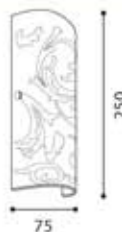

E14 2x 60W

1x 11W TC-S  
*(optional)*

L 480, B 80

**PALERMO 88194**

Chrome / satinated glass, clear

G9

2x 40W

IP44  
*(Weatherproof)*

L 90, H 275, A 115

**AMADORA 90049**

Nickel matt, printed glass, white

E14 1x 60W

1x 18W TC-D  
*(optional)*

L 180, H 250, A 75

**GRAFIK 84028**

Chrome / satinated glass, white

E27 1x 60W

1x 18W TC-D  
*(optional)*

L 180, H 210

**HALVA 88563**

Aluminium, chrome, fabric, white

H 260, Ø 230, A 595

**PALERMO 88195**

Chrome / opal glass, white