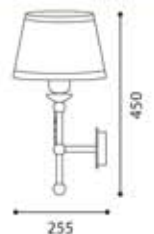

L 120, H 205, A 155

**SELENE 89084**

Chrome / sewing cotton, crystal, plain white

L 440, H 430, A 196

**CREMONA 89735**

Brown-gold / fabric, beige, gold

L 250, H 450, A 255

**MALVA 90017**