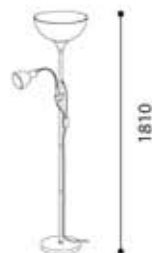

**MESTRE 86716**

Brown antique, gold / satinated glass

H 700, A 275

**TURN 89518**

Chrome, matt black / glass, white

2GX13 T51x 55W

H 1815, Ø 480

**CREMONA 89737**

Brown-gold / fabric, beige, gold

E27 1x 100W

Energy Saving Lamp  
(optional)

H 1565, Ø 380

**UP-ECO 90216**

Nickel matt / glass, white

E27 1x 18W

E14 1x 9W

H 1810, Ø 260; Base: Ø 250

**LESINA 1 90918**

Stretch fabric, white

G5 1x 28W

H 1340, Ø 360

**RAINA 1 90456**

Nickel matt, brown antique / fabric, white

L 190, B 190, H 370