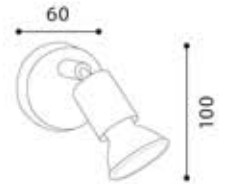

**MINI 81791**

White

GU10

1x 50W

1x 10W  
Osram LED  
(optional)

L 100, B 60

**MINI 81792**

White