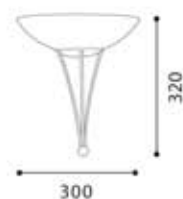

L 120, H 205, A 155

**SELENE 89084**

Chrome / sewing cotton, crystal, plain white

L 440, H 430, A 196

**CREMONA 89735**

Brown-gold / fabric, beige, gold

L 250, H 450, A 255

**MALVA 90017**

Nickel matt / wipe technique glass

L 300, H 95, A 150

**MESTRE 86714**

Brown antique, gold / satinated glass

L 300, H 320, A 160

**PASCAL 1 87793**

Brown antique / limed glass, beige

L 180, H 480, A 120