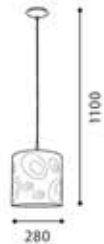

Ø 80

**LUXY 88966**  
 Chrome / crystal, clear

G4 1x 20W Ø 68

H 78, Ø 80, ET 80

**INDO 89212**

Nickel matt, crystal foil, beige

E27 1x 100W Energy Saving Lamp (optional)

H 1100, Ø 280