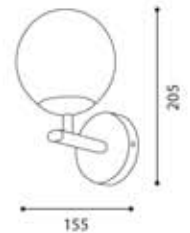

E27 1x 60W

1x 18W TC-D  
*(optional)*

L 180, H 210

**HALVA 88563**

Aluminium, chrome, fabric, white

H 260, Ø 230, A 595

**PALERMO 88195**

Chrome / opal glass, white

L 120, H 205, A 155

**SELENE 89084**

Chrome / sewing cotton, crystal, plain white

L 440, H 430, A 196

**CREMONA 89735**

Brown-gold / fabric, beige, gold

L 250, H 450, A 255

**MALVA 90017**

**MESTRE 86716**

Brown antique, gold / satinated glass

H 700, A 275

**TURN 89518**

Chrome, matt black / glass, white

2GX13 T51x 55W

H 1815, Ø 480

**CREMONA 89737**

H 395, Ø 255