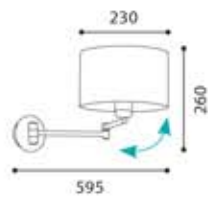

E27 1x 60W

1x 18W TC-D  
*(optional)*

L 180, H 210

**HALVA 88563**

Aluminium, chrome, fabric, white

H 260, Ø 230, A 595

**PALERMO 88195**

Chrome / opal glass, white