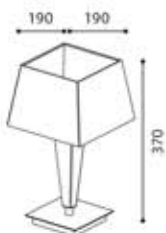

**MESTRE 86716**

Brown antique, gold / satinated glass

H 700, A 275

**TURN 89518**

Chrome, matt black / glass, white

2GX13 T51x 55W

H 1815, Ø 480

**CREMONA 89737**

H 1810, Ø 260; Base: Ø 250

**LESINA 1 90918**

Stretch fabric, white

G5 1x 28W

H 1340, Ø 360

**RAINA 1 90456**

Nickel matt, brown antique / fabric, white

L 190, B 190, H 370

H 395, Ø 255