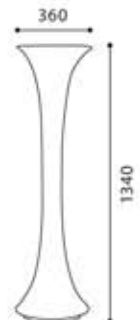

**MESTRE 86716**

Brown antique, gold / satinated glass

H 700, A 275

**TURN 89518**

Chrome, matt black / glass, white

2GX13 T51x 55W

H 1815, Ø 480

**CREMONA 89737**

Brown-gold / fabric, beige, gold

E27 1x 100W

Energy Saving Lamp  
(optional)

H 1565, Ø 380

**UP-ECO 90216**

Nickel matt / glass, white

E27 1x 18W

E14 1x 9W

H 1810, Ø 260; Base: Ø 250

**LESINA 1 90918**

Stretch fabric, white

G5 1x 28W

H 1340, Ø 360

**RAINA 1 90456**

Nickel matt, brown antique / fabric, white

L 190, B 190, H 370

H 395, Ø 255