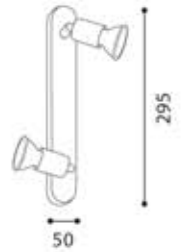

GU10

2x 50W

1x 10W  
Osram LED  
(optional)

L 295, B 50

**MINI 81793**

White

GU10

3x 50W

1x 10W  
Osram LED  
(optional)

Ø 145

**INDO 90343**

Nickel matt, crystal foil, beige  
Non-flammable fabric

E27

3x 60W

Energy Saving Lamp  
(optional)

H 180, Ø 465